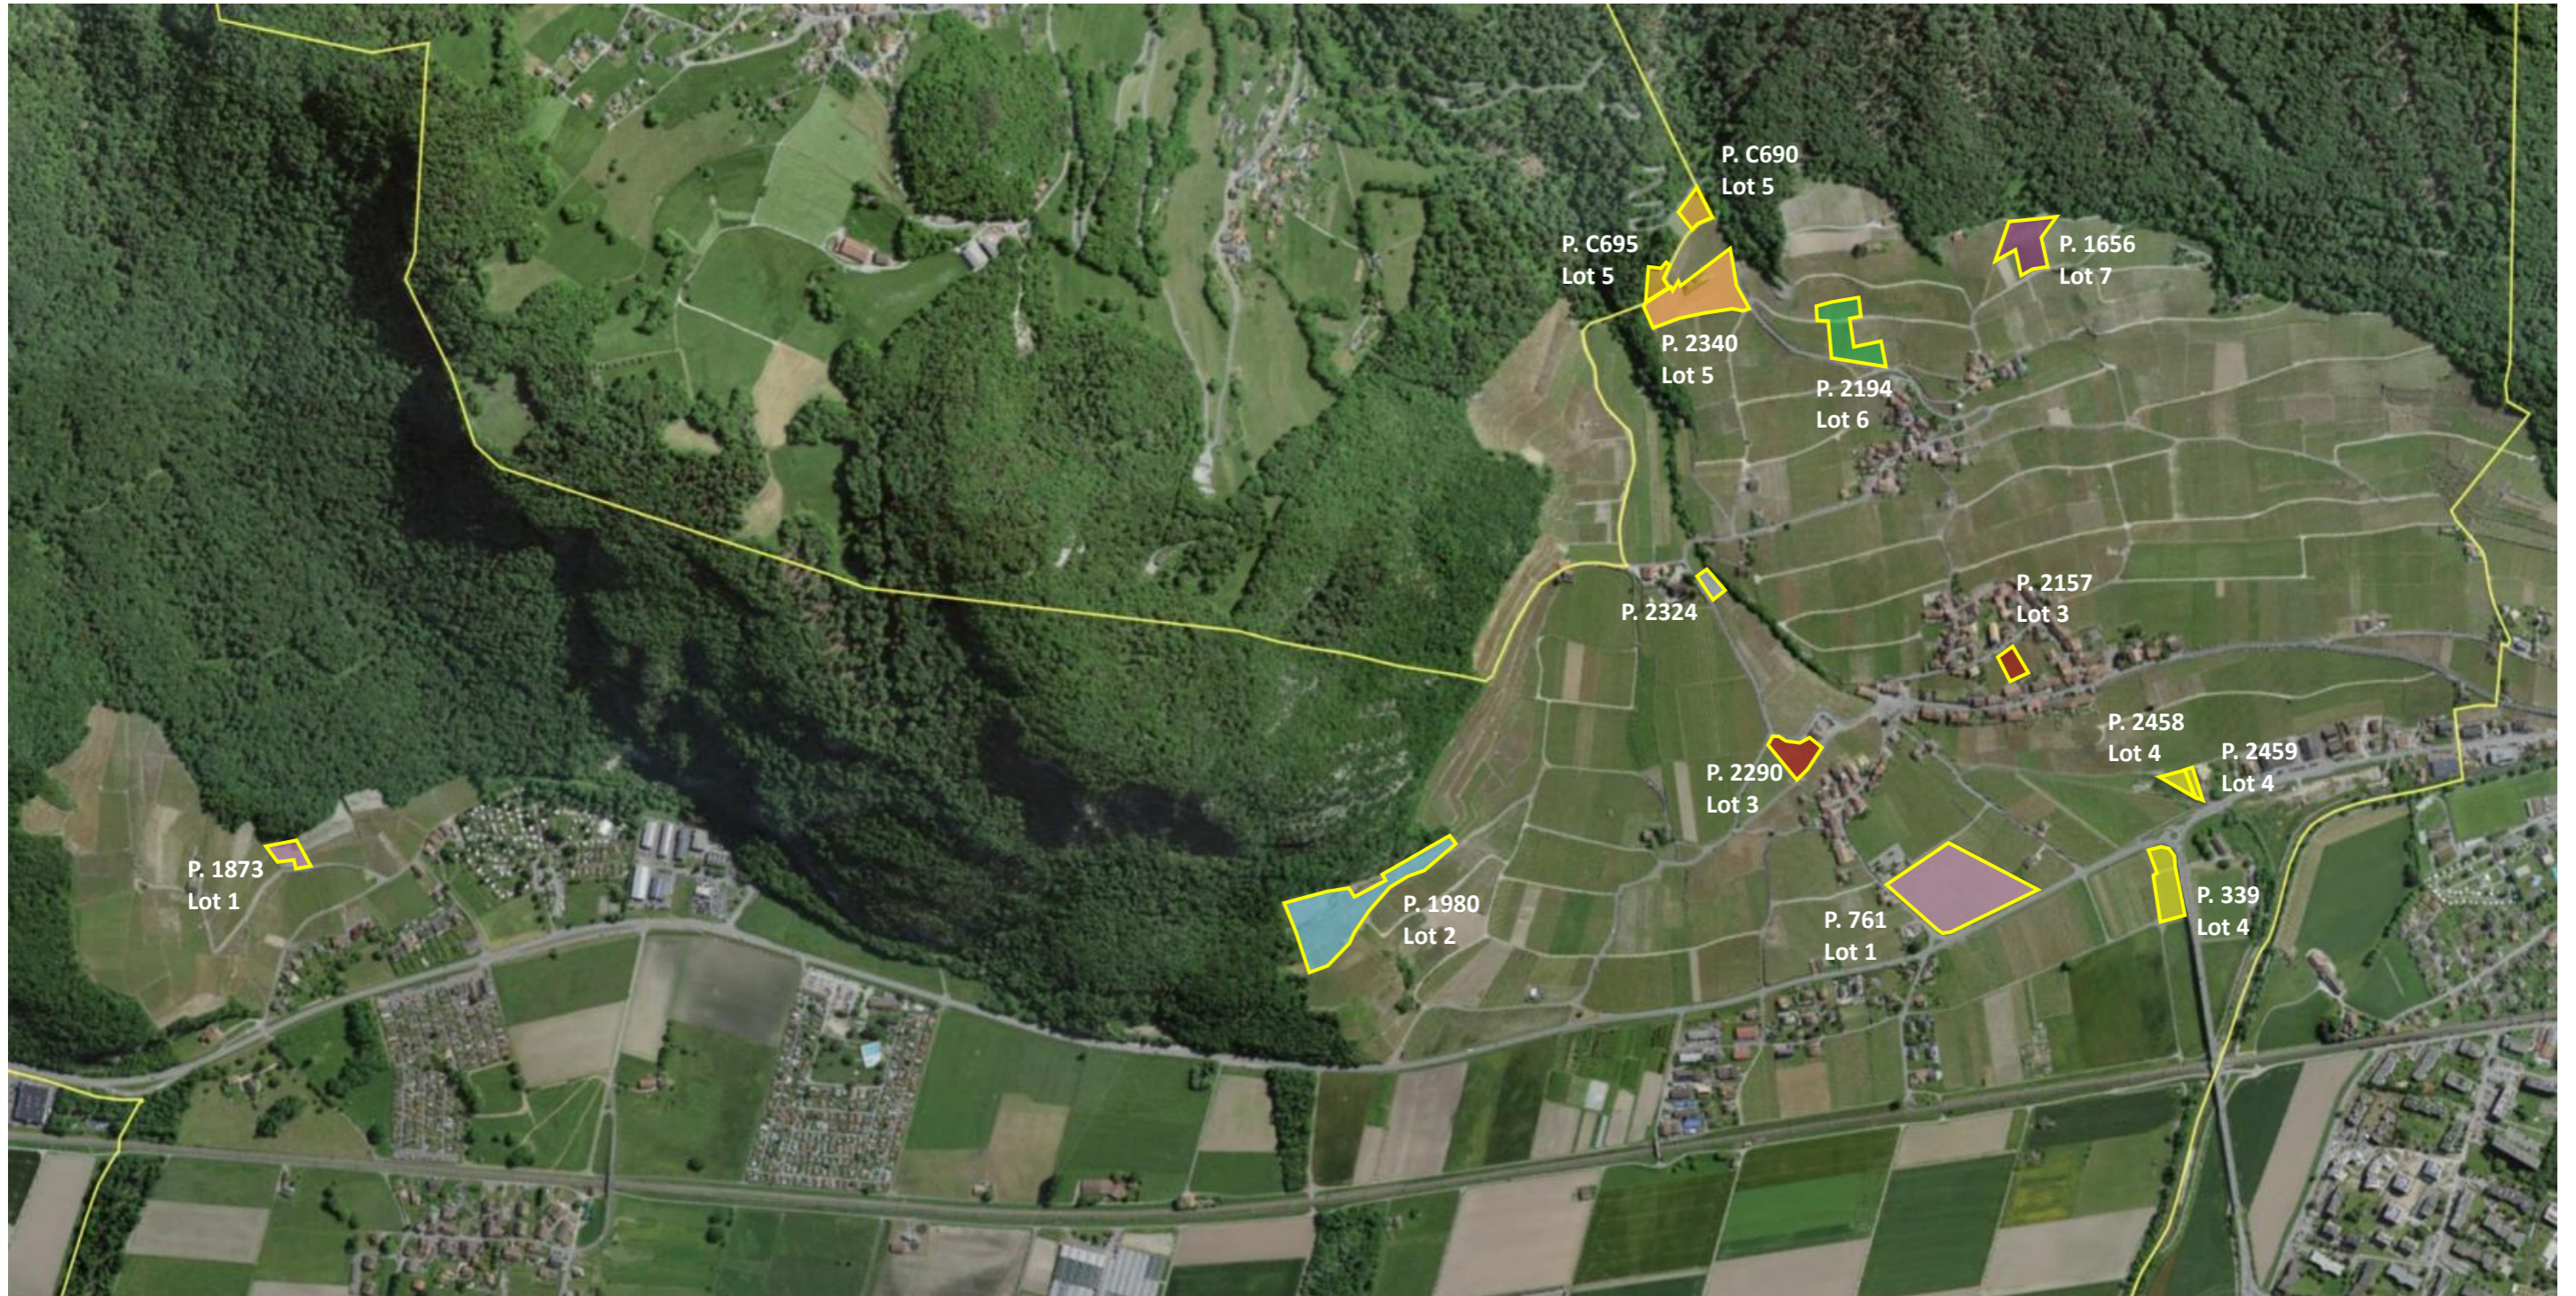

Mise en location de vignes

La Municipalité d'Yvorne met en location l'ensemble des parcelles du domaine viticole communal à compter du 1^{er} novembre 2026.

Les biens-fonds concernés seront attribués par lots, au moyen de baux initiaux d'une durée déterminée de 12 ans.

Compte tenu du statut d'entreprise viticole de la Commune d'Yvorne, les attributions projetées devront recevoir l'autorisation formelle de la Commission d'affermage préalablement à toute signature de bail.

Lot 1
Parcelle 761 – Clos de l'Ombren, Les Rennauds
Parcelle 1873 – A la George

Lot 2
Parcelle 1890 – Clos de l'Abbaye, Les Grandes Tanières

Lot 3
Parcelle 2157 – Vers les Maisons Neuves
Parcelle 2290 – Les Plantaux

Lot 6
Parcelle 2194 - Trechêne

Lot 7
Parcelle 1656 – Plan d'Essert, Les Pesses

Parcelle 2324 – Les Plantaux